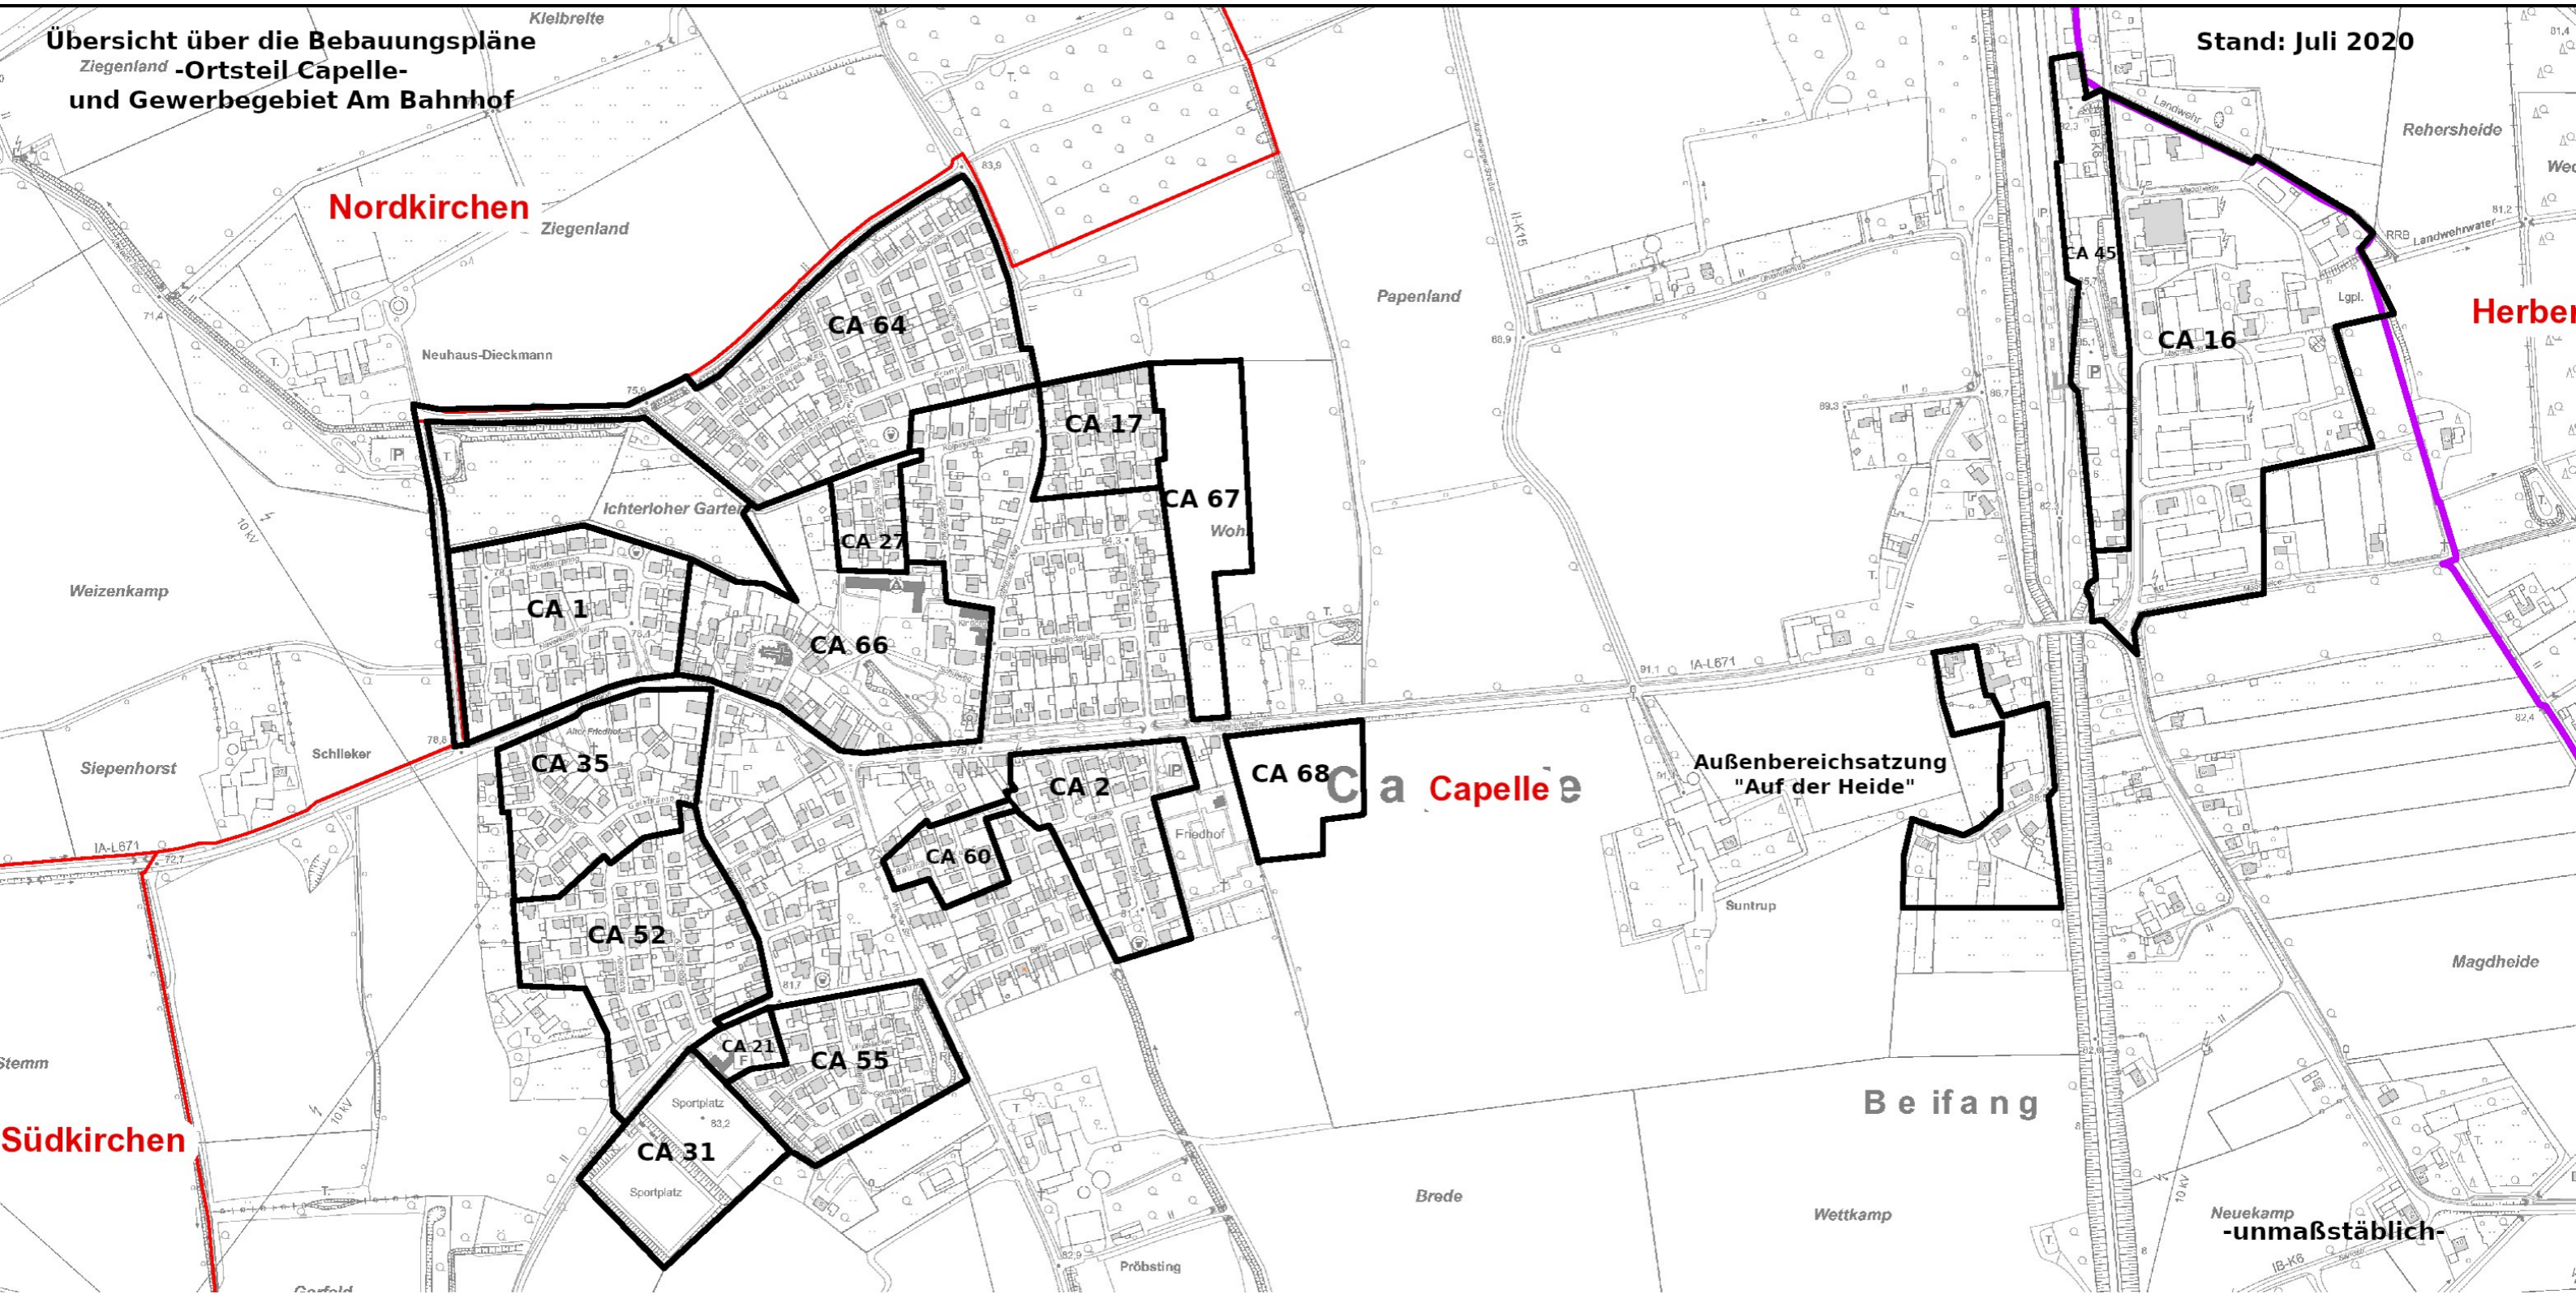

Übersicht über die Bebauungspläne
Ziegenland -Ortsteil Capelle-
und Gewerbegebiet Am Bahnhof

Stand: Juli 2020

Nordkirchen

Herberich

Ca Capelle

Außenbereichssetzung
"Auf der Heide"

Beifang

Südkirchen

Neuekamp
-unmaßstäblich-